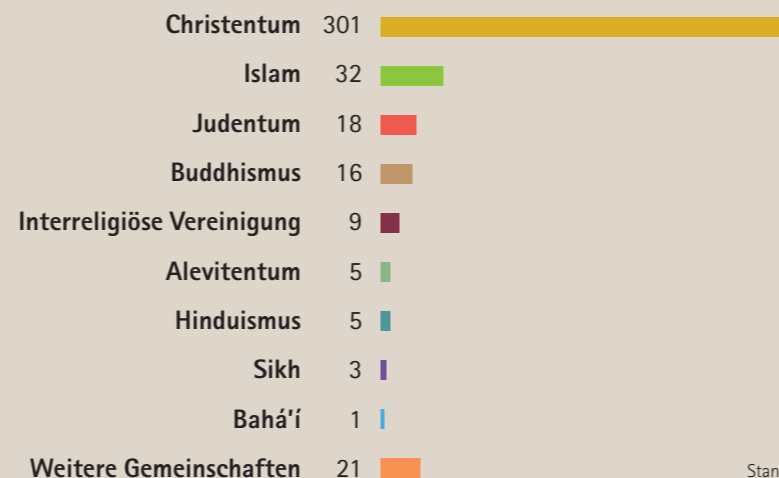

AKTIVE GLAUBENSGEMEINSCHAFTEN UND INSTITUTIONEN

Stand 2023

UNSERE AKTIVITÄTEN

- ✓ Beobachten und Dokumentieren der religiösen Gegenwart
- ✓ Besuch verschiedener Religionsgemeinschaften
- ✓ Förderung der Auseinandersetzung mit Religionsgemeinschaften der Region Basel
- ✓ Vorträge zu religionsbezogenen Themen
- ✓ Analysen, Forschungsprojekte und Publikationen
- ✓ Materialien und Workshops für den Bildungsbereich
- ✓ Auskunft- Beratungs- und Mediationsangebot
- ✓ Hilfestellung beim Abbau von Vorurteilen gegenüber Religionen
- ✓ Interviews und aktuelle Informationen zum religiösen Zeitgeschehen
- ✓ Veranstaltungsagenda
- ✓ Veröffentlichung des jährlichen Religionskalenders

Bleiben Sie informiert mit unserem Newsletter: